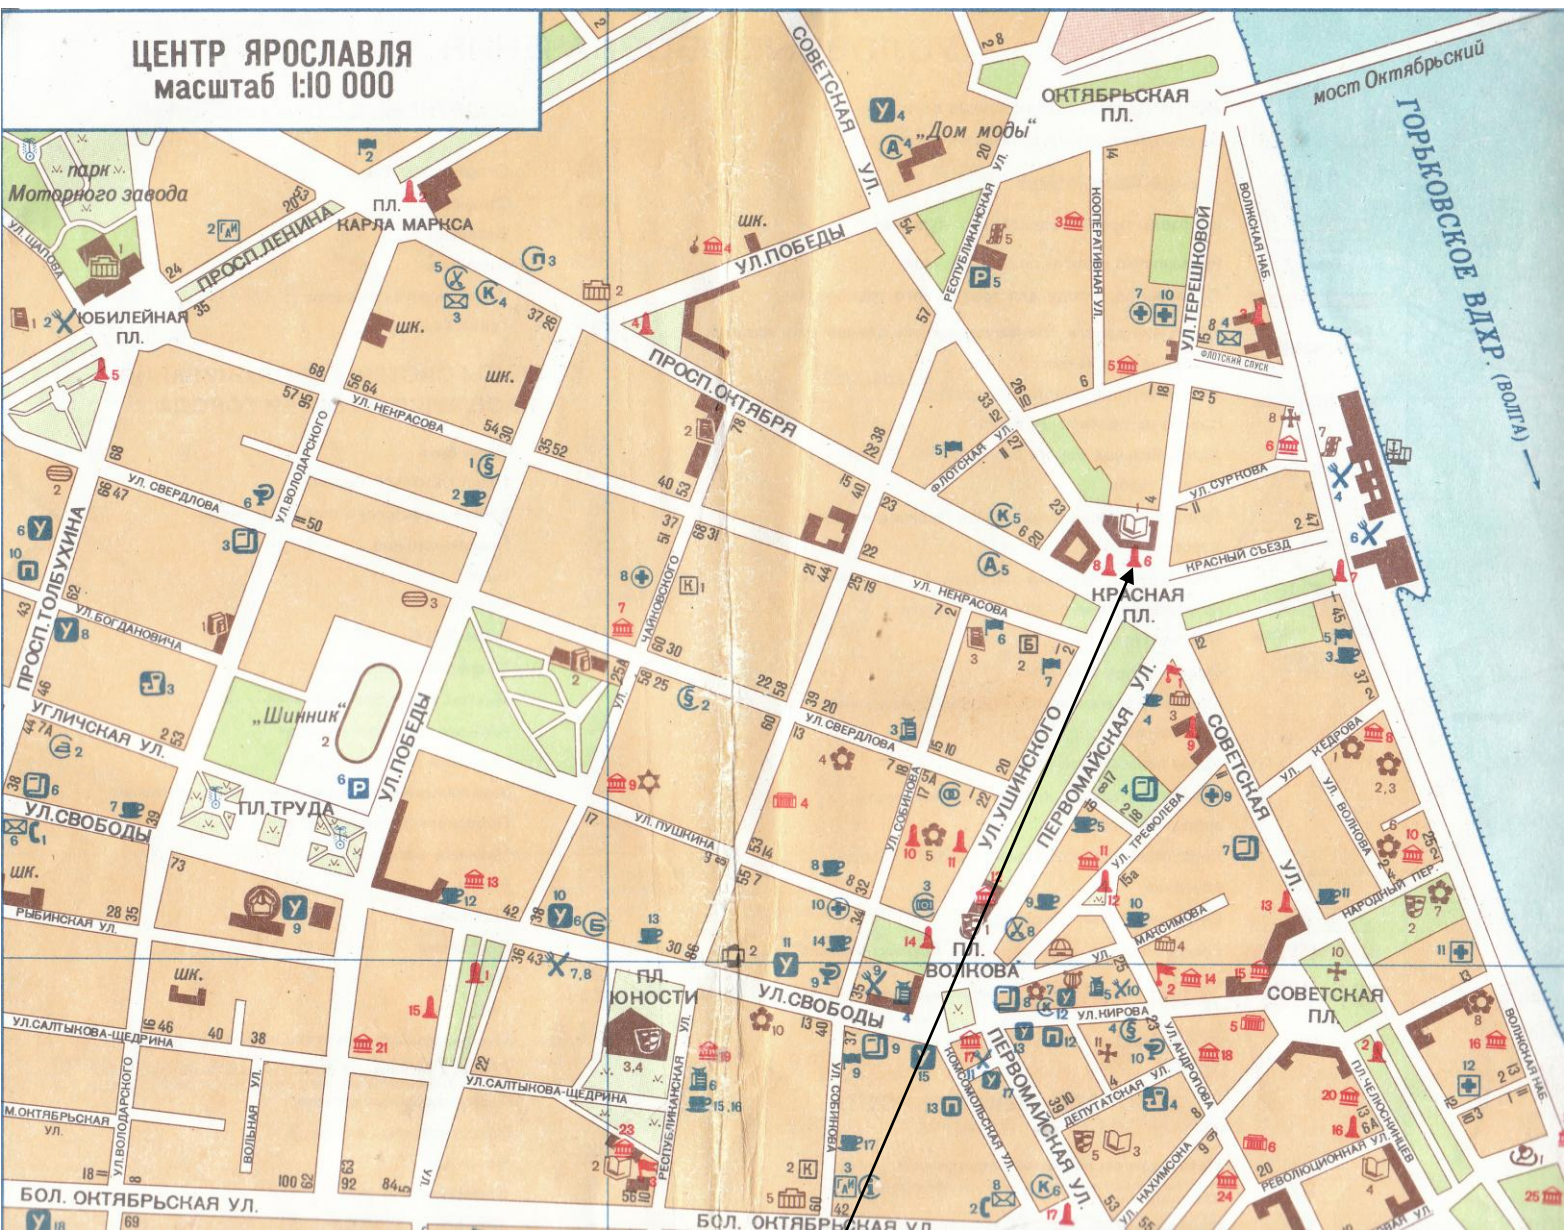

# Yaroslavl State University

ЦЕНТР ЯРОСЛАВЛЯ  
масштаб 1:10 000

Yaroslavl State University is situated on Красная площадь. The courses will take place on floor 3.